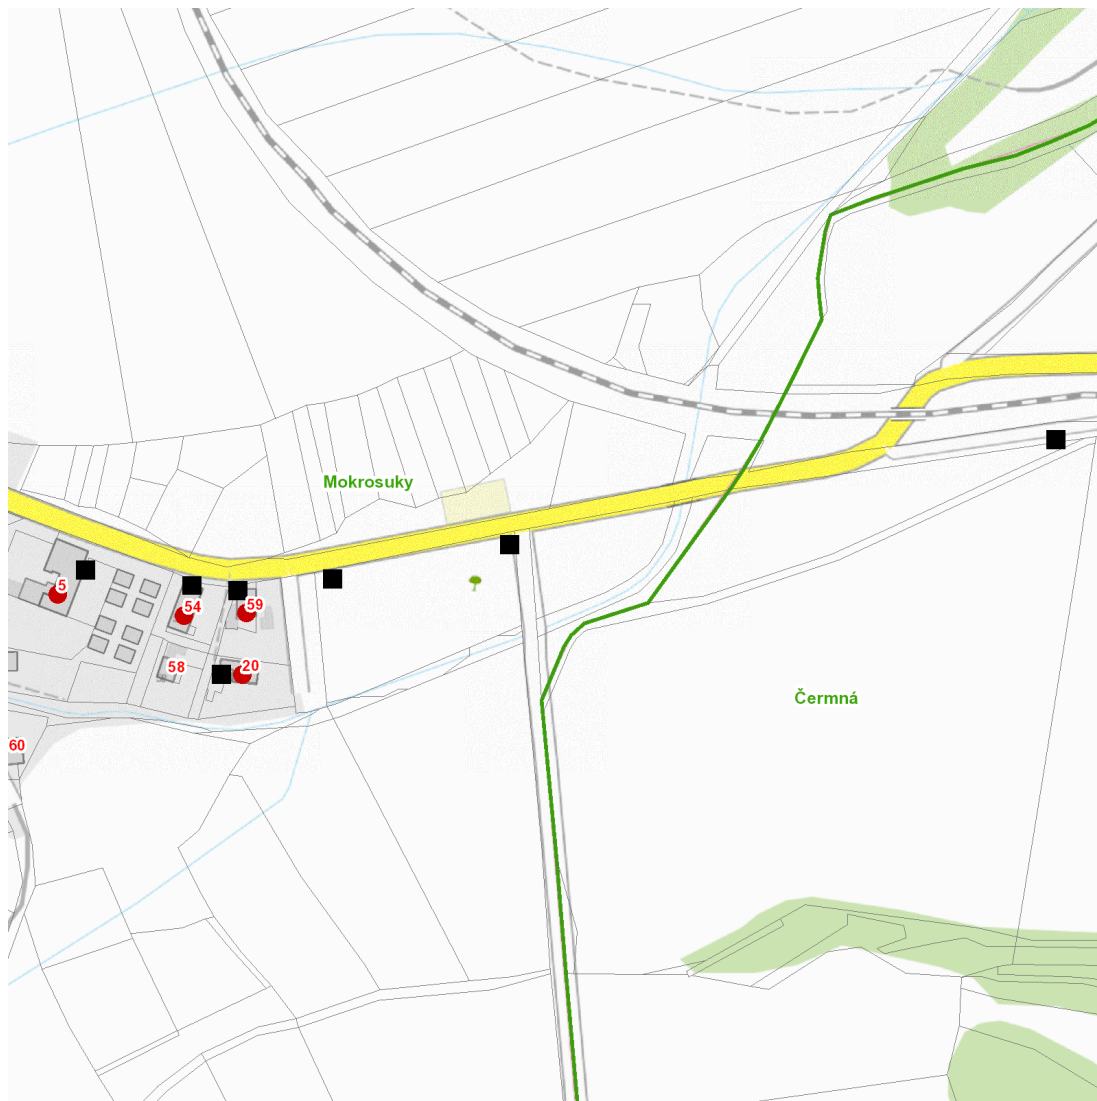

dne **25. 8. 2023** od **11:00** do **14:00** hodin

Plánovaná odstávka zahrnuje tyto lokality:

Mokrosuky (okres Klatovy)

č. p. 5, 20, 54, 59

UPOZORNĚNÍ

Dotčené zařízení distribuční soustavy je nutné i v době odstávky považovat za zařízení pod napětím, a proto vás žádáme o dodržení všech zásad bezpečnosti a provedení opatření potřebných k zamezení případných škod na zdraví a majetku. | Provozovatelé výroben elektřiny jsou povinni zajistit přerušení dodávky elektřiny z výroby do vypnutého úseku distribuční soustavy.

dne **25. 8. 2023** od **11:00** do **14:00** hodin

Orientační mapový podklad odstávkou dotčených lokalit

VYSVĚTLIVKY

- – adresy dotčené odstávkou elektřiny
- – místa připojení k elektrické síti dotčená odstávkou

INFORMACE ZASLÁNA

IDDS: qrsbxya (Obec Mokrosuky)